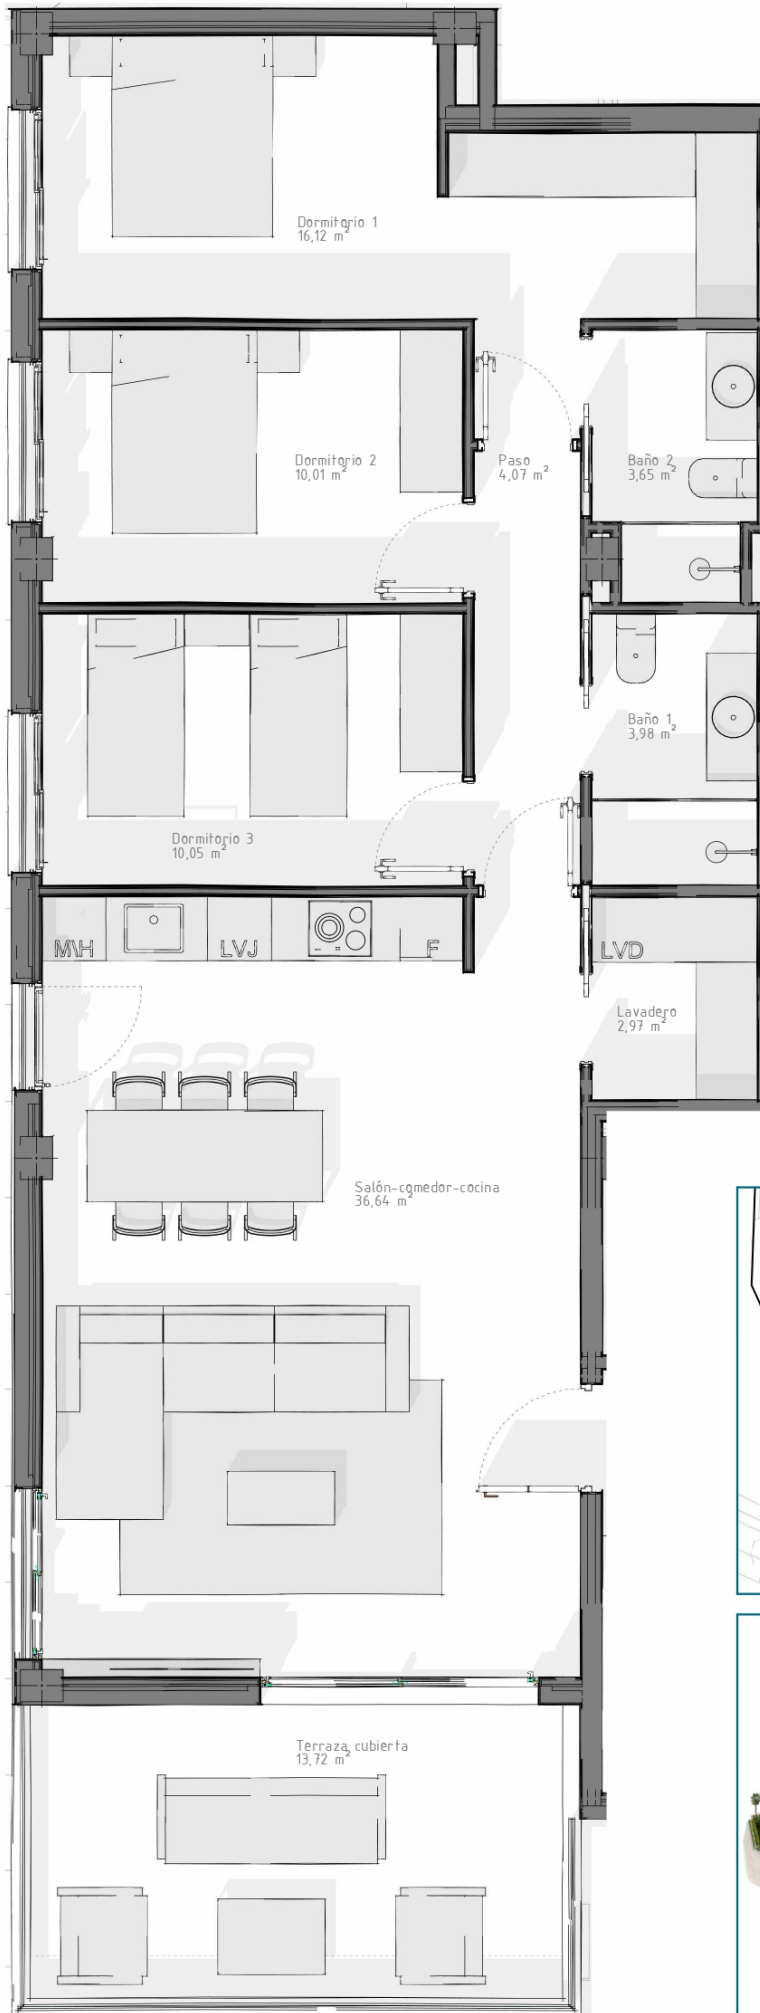

LEVANSUR
HOME

LH Eight - Fase I

PROPERTY&CO
our houses your home

Apartamentos
Vera PLAYA
(ALMERÍA)

<p>BLOQUE 2: P.4ª.VIVIENDA A HOUSE A</p>
<p>CUADRO DE SUPERFICIES - SIZES</p> <p>Sup. Construida - Building m²: 106,13 m² Porche - Porch: 13,72 m² TOTAL: 119,85 m²</p>